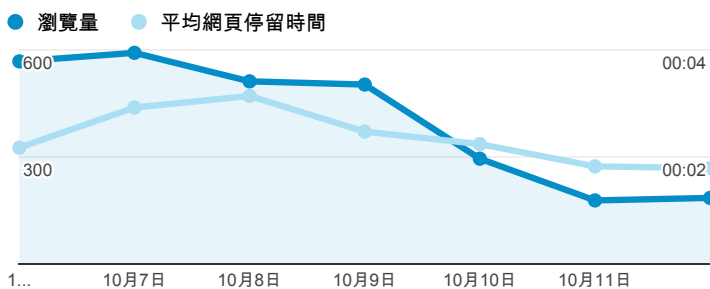

報表02_流量

2014年10月6日 - 2014年10月12日

所有工作階段
100.00%

+ 新增區隔

瀏覽量和平均網頁停留時間

瀏覽量和造訪

瀏覽量和不重複瀏覽量

造訪和新造訪率 (依 服務供應商 分組)