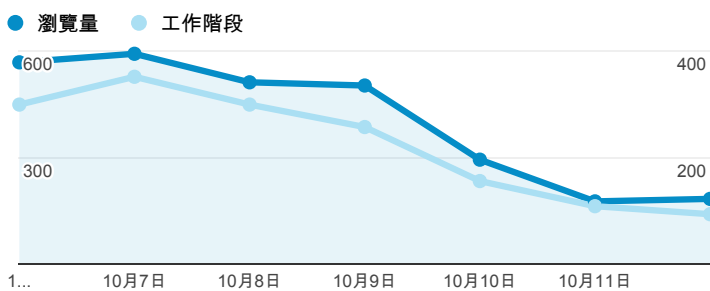

報表02_流量

2014年10月6日 - 2014年10月12日

所有工作階段
100.00%

+ 新增區隔

瀏覽量和平均網頁停留時間

瀏覽量和造訪

瀏覽量和不重複瀏覽量

造訪和新造訪率 (依 服務供應商 分組)