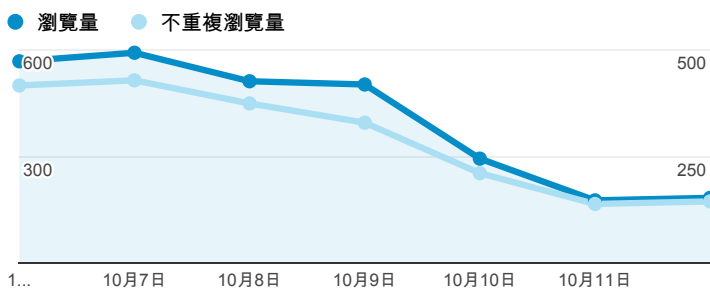

報表02_流量

2014年10月6日 - 2014年10月12日

所有工作階段
100.00%

+ 新增區隔

瀏覽量和平均網頁停留時間

瀏覽量和造訪

瀏覽量和不重複瀏覽量

造訪和新造訪率 (依 服務供應商 分組)